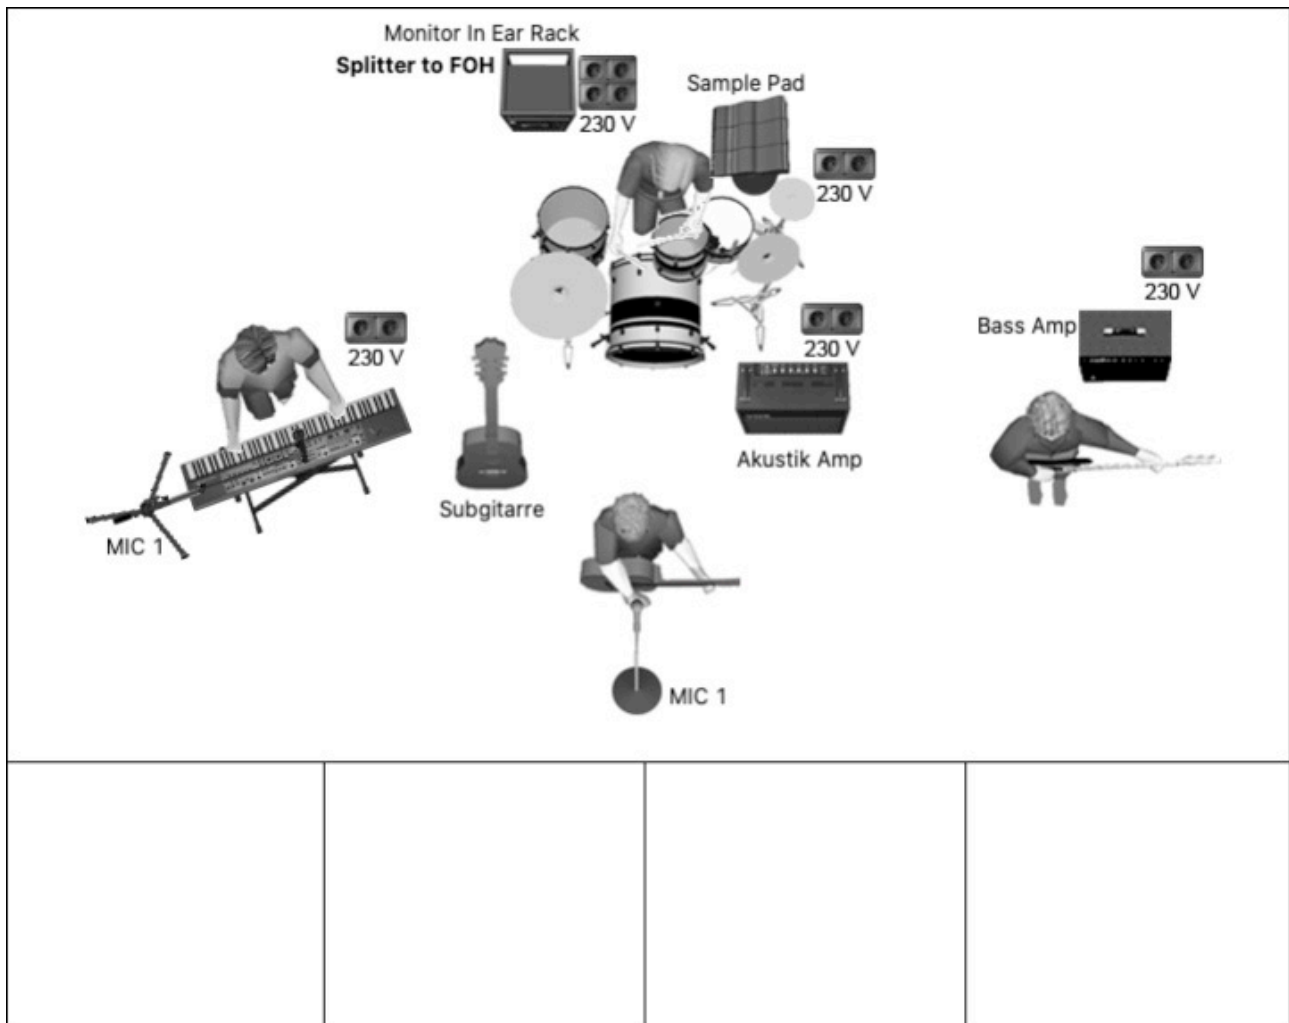

Bühnenplan:

Send Wege

Kanal	Belegung	Notizen Techniker
01	Piano L	
02	Piano R	
03	Orgel L	
04	Orgel R	
05	Sampl Pad L	
06	Sampl Pad R	
07	Akku Git 1	
08	-	
09	Vox Main	
10	Vox Back 1	
11	Vox Back 2	
12	-	
13	E-Git	
14	Akku Git 2	
15	Bass	
16	Saxophon	
17	Kick	
18	Snare Top	
19	Snare Bottom	
20	HiHat	
21	Tom	
22	OH L	
23	OH R	
24	-	

Ergänzende Hinweise

- Phantomspeisung kann aufgrund der Splitter nur über unser Inear Rack angelegt werden. Bitte gib daher im Vorfeld Bescheid, auf welchen Kanälen Phantomspeisung nötig ist.

Return Wege

Kanal	Belegung	Notizen Techniker
1	FOH Return	
2	-	